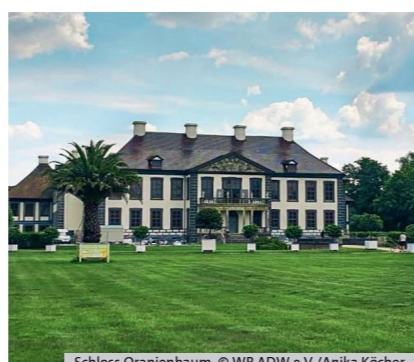

Tourist-Information Dessau-Roßlau
Ratsgasse 11
06844 Dessau-Roßlau
Tel. 0340-2041442
Fax 0340-2041142
www.visitdessau.de
touristinfo@dessau-rosslau.de

Tourist-Information Wörlitz
Förstergasse 26
06786 Wörlitz
Tel. 034905-31009
Fax 034905-31010
www.woerlitz-information.de
info@woerlitz-information.de

WelterbeRegion Anhalt-Dessau-Wittenberg e.V.
Neustraße 13
06886 Lutherstadt Wittenberg
Tel. 03491-402610
Fax 03491-405857
www.luther-bauhaus-gartenreich.de
info@anhalt-dessau-wittenberg.de

Tourist-Information Lutherstadt Wittenberg
Schlossplatz 2
06886 Lutherstadt Wittenberg
Tel. 03491-498610
Fax 03491-498611
www.lutherstadt-wittenberg.de
info@lutherstadt-wittenberg.de